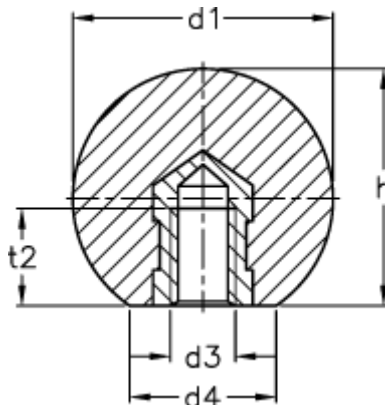

Varenummer: 20129398

Beskrivelse: E+G Kugleknop DIN 319-KU-16-M4-E

Mål

d1	= 16
d3	= M4
d4 ca.	= 8
h	= 15.0
t2 min.	= 6.0